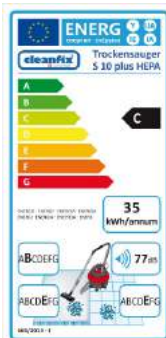

## S10 plus

Art. CM 022010

- Interrupteur anti-choc
- 5 roulettes renforcées
- Flexible anti-torsion
- Emplacement pour le fil
- Structure lisse = les impacts sur les murs et les meubles
- Poignée multi-fonctions
- Câble électrique détachable
- Rangement des accessoires
- Fonction parking

### ► Fiche technique : S10+ S10+hepa

Puissance maxi	230v	1100 watt	1100 watt
Dépression		2500 mm	2500 mm
Débit d'air		44 l/sec	44 l/sec
Contenance maxi cuve		10 litres	9 litres
Contenance sac poussière		9 litres	6 litres
Roulettes		5	5
Niv. sonore	Norme BS5415	<b>62 dB</b> / Norme IEC60704 <b>77,5 dB</b>	
Longueur de câble		10 mètres	10 mètres
Poids		7 kg	7 kg
Encombrement L/l/H cm		40/40/49 cm	40/40/49 cm

## S10 plus HEPA

Art. CM 022012

**Filtre HEPA**  
+  
**Renforcement de l'étanchéité**  
• performance de filtration 99,997 %