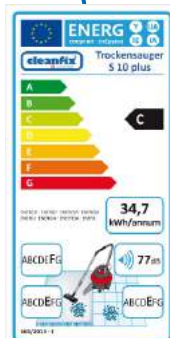

### ► Fiche technique : S10+ S10+hepa

Puissance maxi	230v	1100 watt	1100 watt
Dépression		2500 mm	2500 mm
Débit d'air		44 l/sec	44 l/sec
Contenance maxi cuve		10 litres	9 litres
Contenance sac poussière		9 litres	6 litres
Roulettes		5	5
Niv. sonore	Norme BS5415	<b>62 dB</b> / Norme IEC60704 <b>77,5 dB</b>	
Longueur de câble		10 mètres	10 mètres
Poids		7 kg	7 kg
Encombrement L/l/H cm		40/40/49 cm	40/40/49 cm