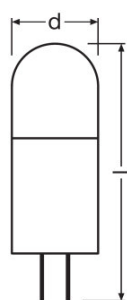

Données photométriques

Temps de préchauffage (60 %)	< 0,50 s
Angle de rayonnement	300,00 °
Temps d'amorçage	< 0,5 s

Dimensions & poids

Longueur totale	44,0 mm
Diamètre	14,0 mm
Forme de l'ébauche	T14
Longueur	44,0 mm

DONNÉES LOGISTIQUES

Code produit	Description produit	Unité d'emballage (Pièces/Unité)	Dimensions (longueur x largeur x hauteur)	Volume	Poids brut
4052899964372	P PIN 28 2.4 W/827 G4	Carton de regroupement 20	150 mm x 122 mm x 77 mm	1.41 dm ³	236.00 g