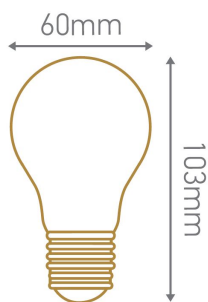

Standard A60 Filament LED 6W E

27 2700K 806LM CL.

6W	E27	2700 KELVIN	806 LUMEN	V. AC 220-240V	
 n.c.					Garantie 3 ans

Ref : 28631

EAN	3125460286317
Puissance	6W
Base	E27
Température de couleur	2700K
Flux lumineux	806 lm
Voltage	220-240V
mA	52 mA
Température de fonctionnement	-20°C ~ 40°C
Angle de diffusion	360°
Cycle de commutation	>100 000
Ra	>80
Hg	0.0 mg
Eclairage instantané	0 sec
Durée de vie	30 000 Hrs
Finition	clear
Dimensions	60 x 103mm
Garantie	3 ans
Energy grade	A++