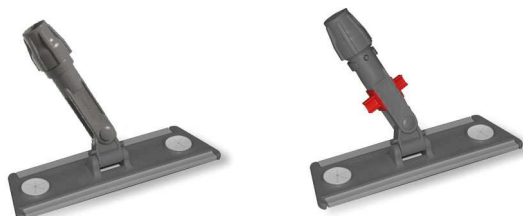

FICHE PRODUIT

SUPPORT VELCRO

Réf. 0705288U Sans système LOCK
Réf. 0705388U Avec système LOCK

Caractéristiques

Dimensions : 26 x8 cm

Conditionnement : 10 réf. 0705288U
20 réf. 0705388U

Description

Balai trapèze velcro en polypropylène
Avec réglettes velcro 2.5cm interchangeables

Avec pastilles rondes interchangeables, pour le maintien des gazes

L'articulation universelle permet l'usage de n'importe quel manche de 20 à 24 mm

Pour le lavage des surfaces hautes

Mise en situation - Accessoires